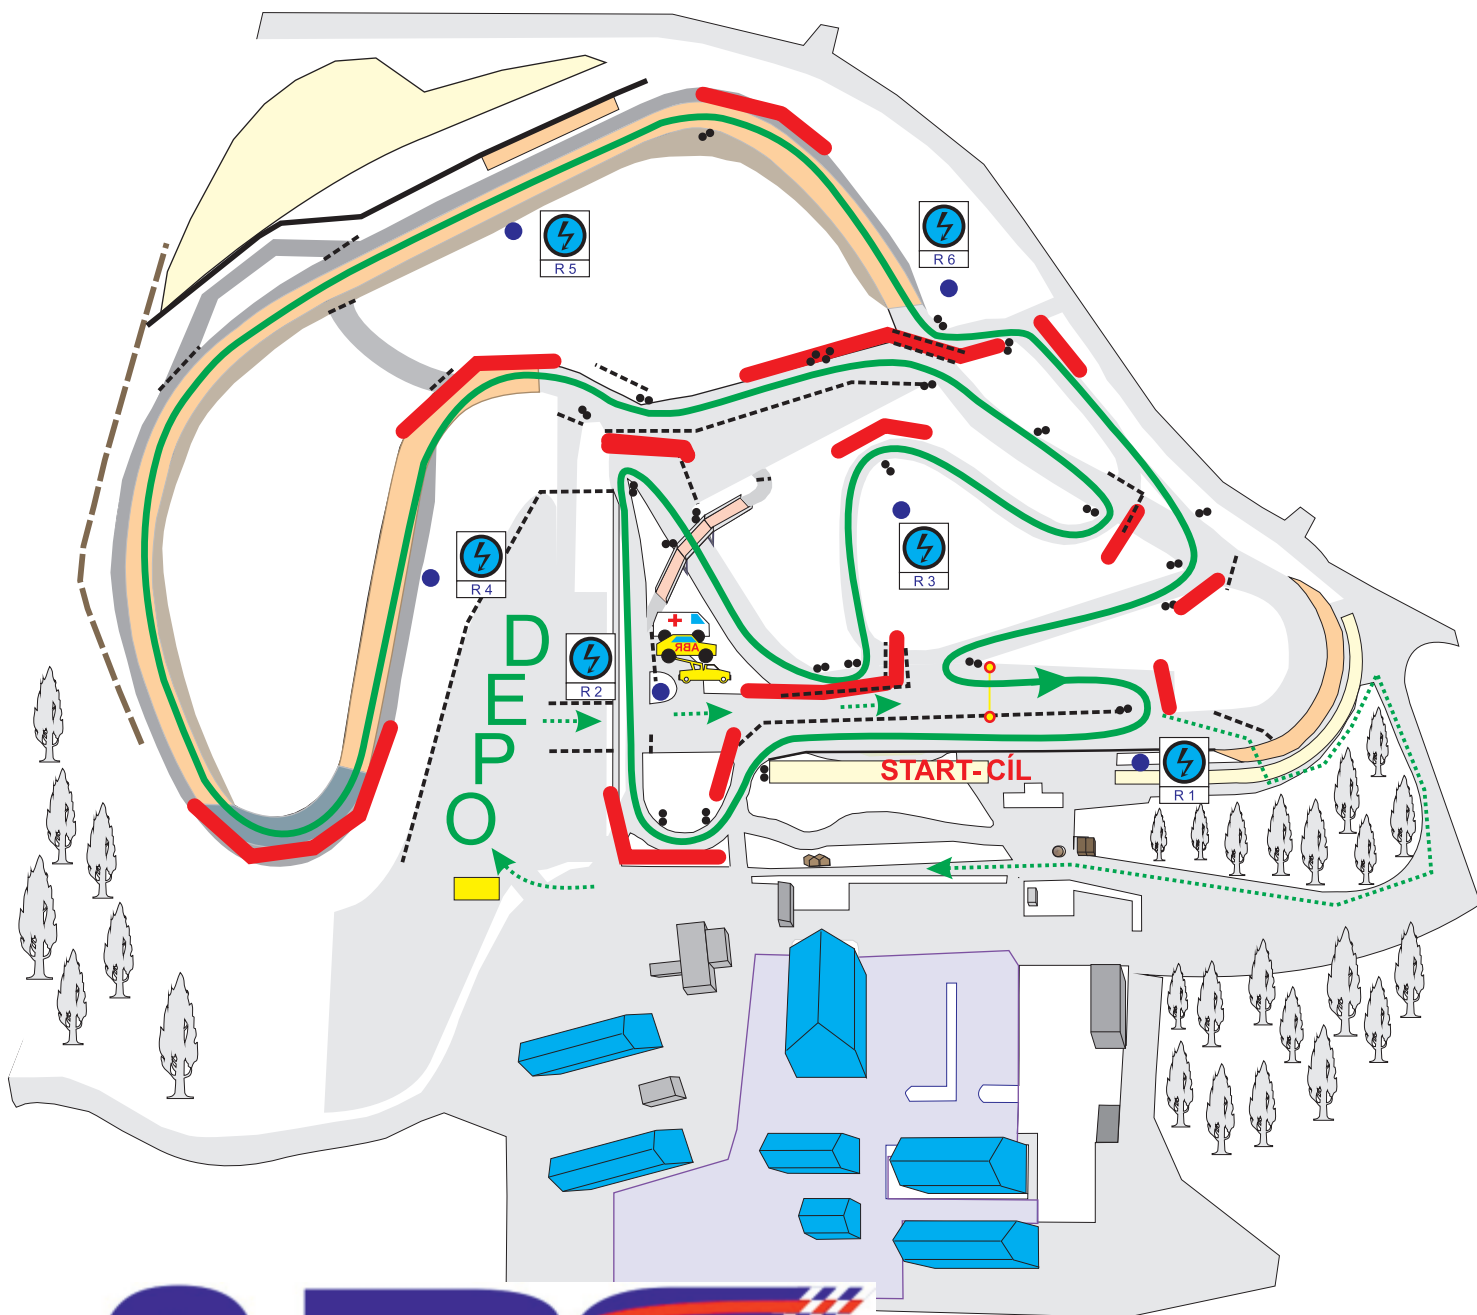

■ Administrativní přejímka, restaurace

— Zóny zákazu vstupu i pro foto

→ Příjezd, odjezd z dráhy

⚡ R3 • Místo signalizace

●● Objízdné body

----- Značení trati

→ Závodní trať

AUTODROM Rally Serie

Global Assistance Racing Arena

ABS

AUTOKLUB BOHEMIA SPORT
V AUTOKLUBU ČESKÉ REPUBLIKY

Sosnová 3. 12. 2022
délka okruhu 1950 m